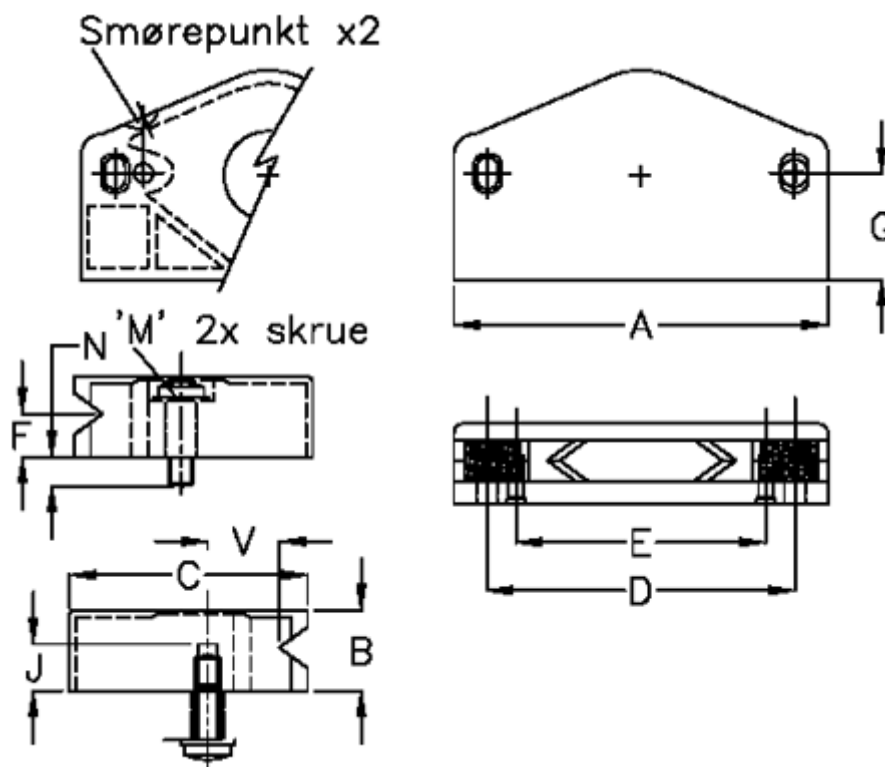

Varenummer: 059041360
 Beskrivelse: Hepco lejekapsel CW 360

Mål

A = 72	M	= M4x16
B = 15.5	N	= 5.5
C = 40.8	V	= 13.8
D = 59	vægt kg/1000 = 0.020	
E = 48.0		
F = 8.3		
G = 20.5		
J = 9.0		